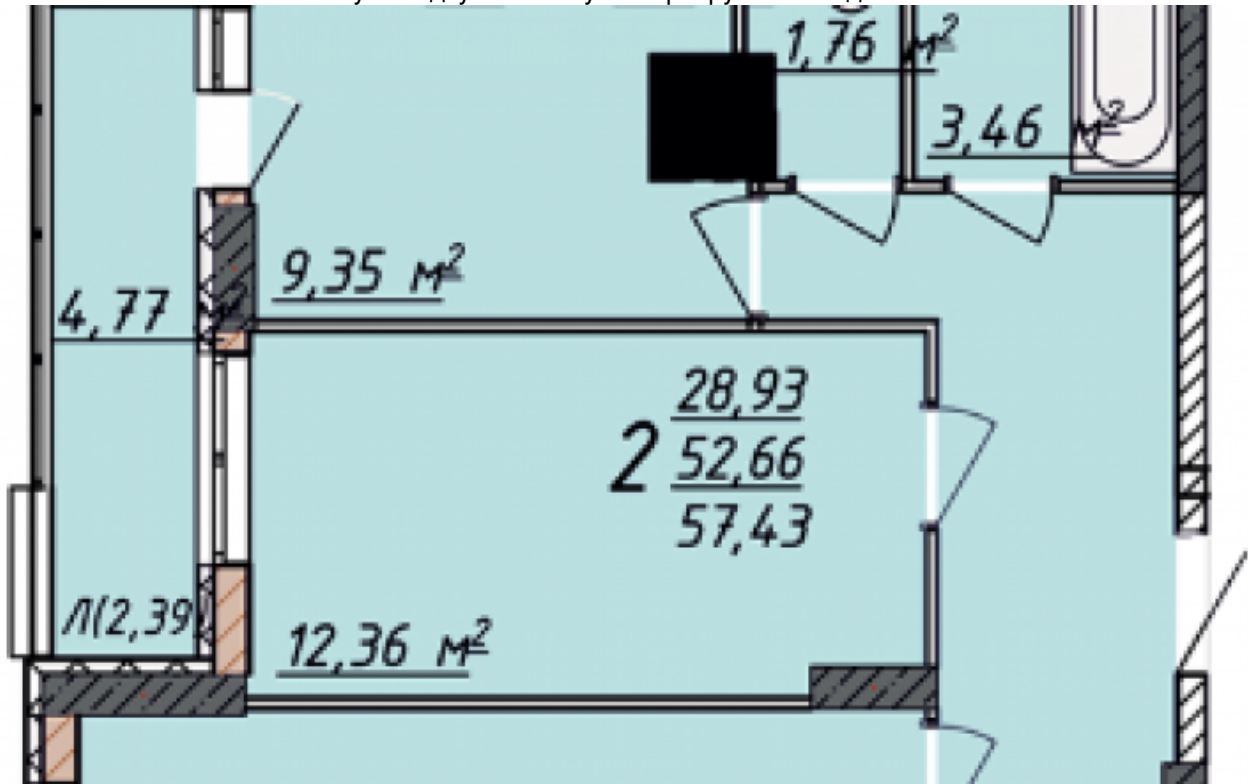

Купить двухкомнатную квартиру в новом доме

Адрес: ул.Бехтеева

Описание:

Предлагаем купить двухкомнатную квартиру в новом доме на 15/25 этажном доме в ЖК ВИКТОРИЯ .Большая лоджия,просторная кухня,огороженная территория.Сдача дома 4 квартал 2019 г.